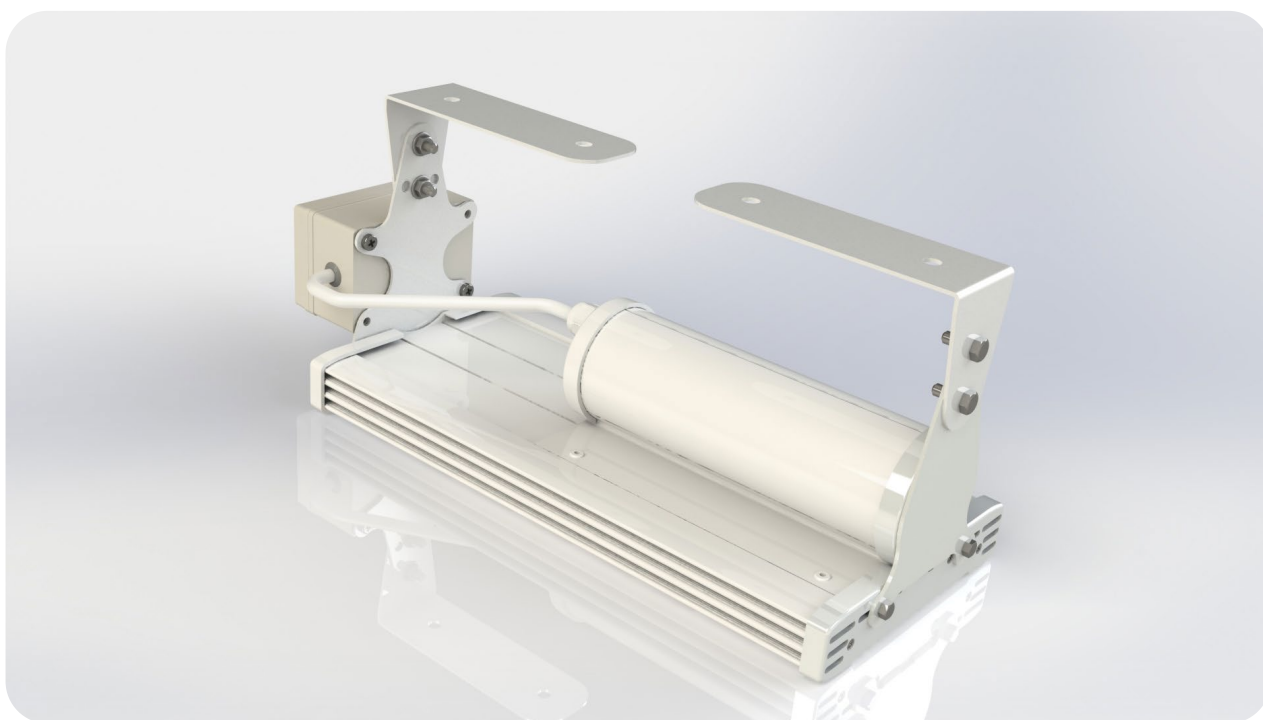

Потолочный светодиодный светильник HIGH BAY plus 90 и 100 Вт

Архангельск (8182)63-90-72
Астана (7172)727-132
Астрахань (8512)99-46-04
Барнаул (3852)73-04-60
Белгород (4722)40-23-64
Брянск (4832)59-03-52
Владивосток (423)249-28-31
Волгоград (844)278-03-48
Вологда (8172)26-41-59
Воронеж (473)204-51-73
Екатеринбург (343)384-55-89

Иваново (4932)77-34-06
Ижевск (3412)26-03-58
Иркутск (395)279-98-46
Казань (843)206-01-48
Калининград (4012)72-03-81
Калуга (4842)92-23-67
Кемерово (3842)65-04-62
Киров (8332)68-02-04
Краснодар (861)203-40-90
Красноярск (391)204-63-61
Курск (4712)77-13-04
Липецк (4742)52-20-81

Магнитогорск (3519)55-03-13
Москва (495)268-04-70
Мурманск (8152)59-64-93
Набережные Челны (8552)20-53-41
Нижний Новгород (831)429-08-12
Новокузнецк (3843)20-46-81
Новосибирск (383)227-86-73
Омск (3812)21-46-40
Орел (4862)44-53-42
Оренбург (3532)37-68-04
Пенза (8412)22-31-16

Пермь (342)205-81-47
Ростов-на-Дону (863)308-18-15
Рязань (4912)46-61-64
Самара (846)206-03-16
Санкт-Петербург (812)309-46-40
Саратов (845)249-38-78
Севастополь (8692)22-31-93
Симферополь (3652)67-13-56
Смоленск (4812)29-41-54
Сочи (862)225-72-31
Ставрополь (8652)20-65-13

Сургут (3462)77-98-35
Тверь (4822)63-31-35
Томск (3822)98-41-53
Тула (4872)74-02-29
Тюмень (3452)66-21-18
Ульяновск (8422)24-23-59
Уфа (347)229-48-12
Хабаровск (4212)92-98-04
Челябинск (351)202-03-61
Череповец (8202)49-02-64
Ярославль (4852)69-52-93

Киргизия (996)312-96-26-47   Казахстан (772)734-952-31   Таджикистан (992)427-82-92-69