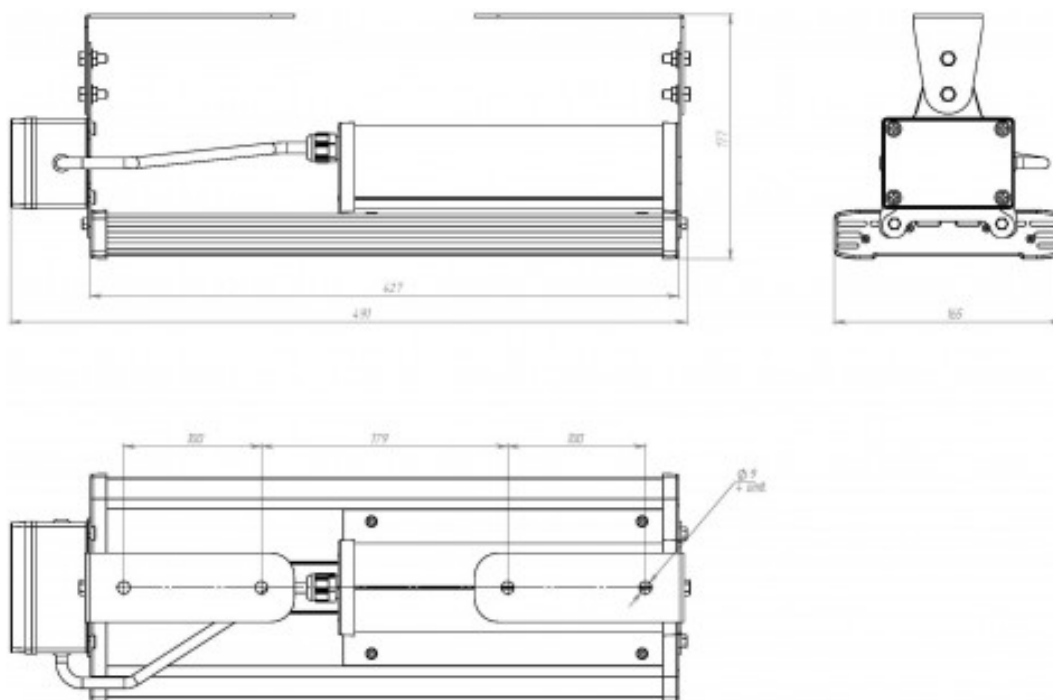

Кривая силы света светильника:

Угол раскрытия света составляет 120 °

## Габаритные и установочные размеры светильника: