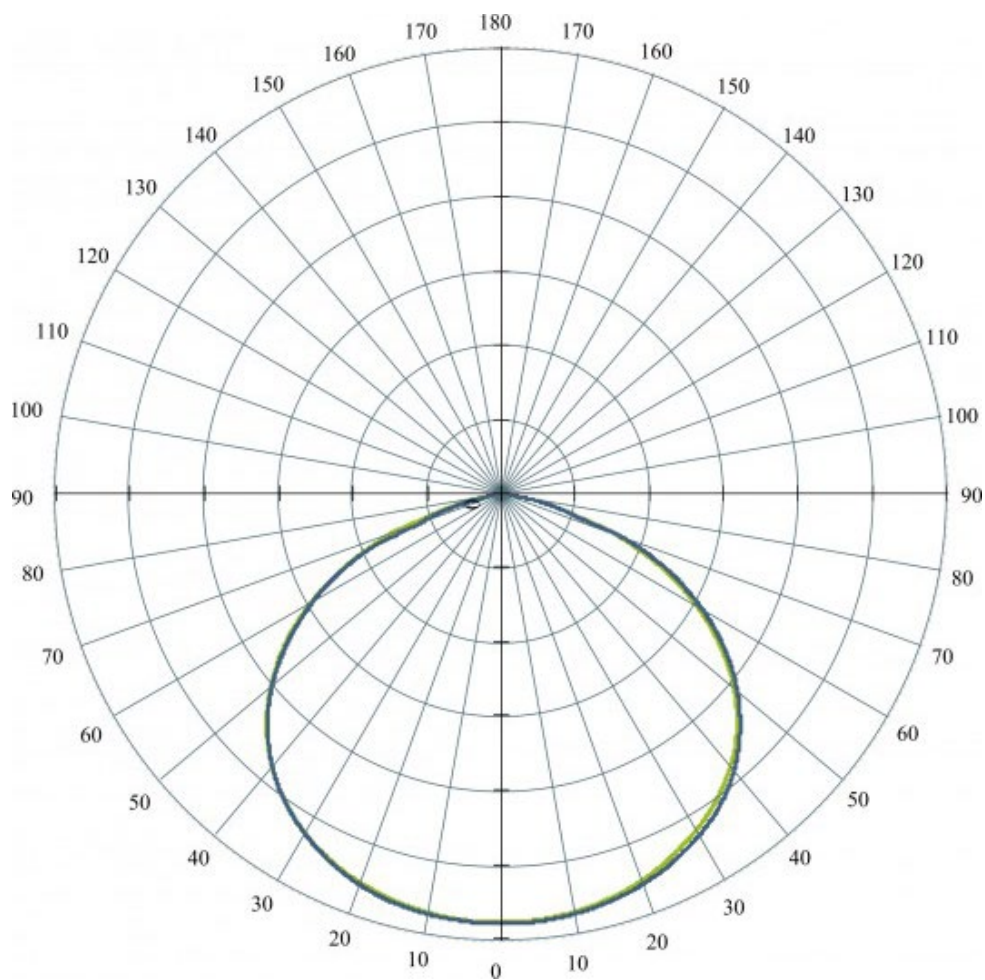

## Кривая силы света

Кривая силы света светильника:

Угол раскрытия света составляет 120 °