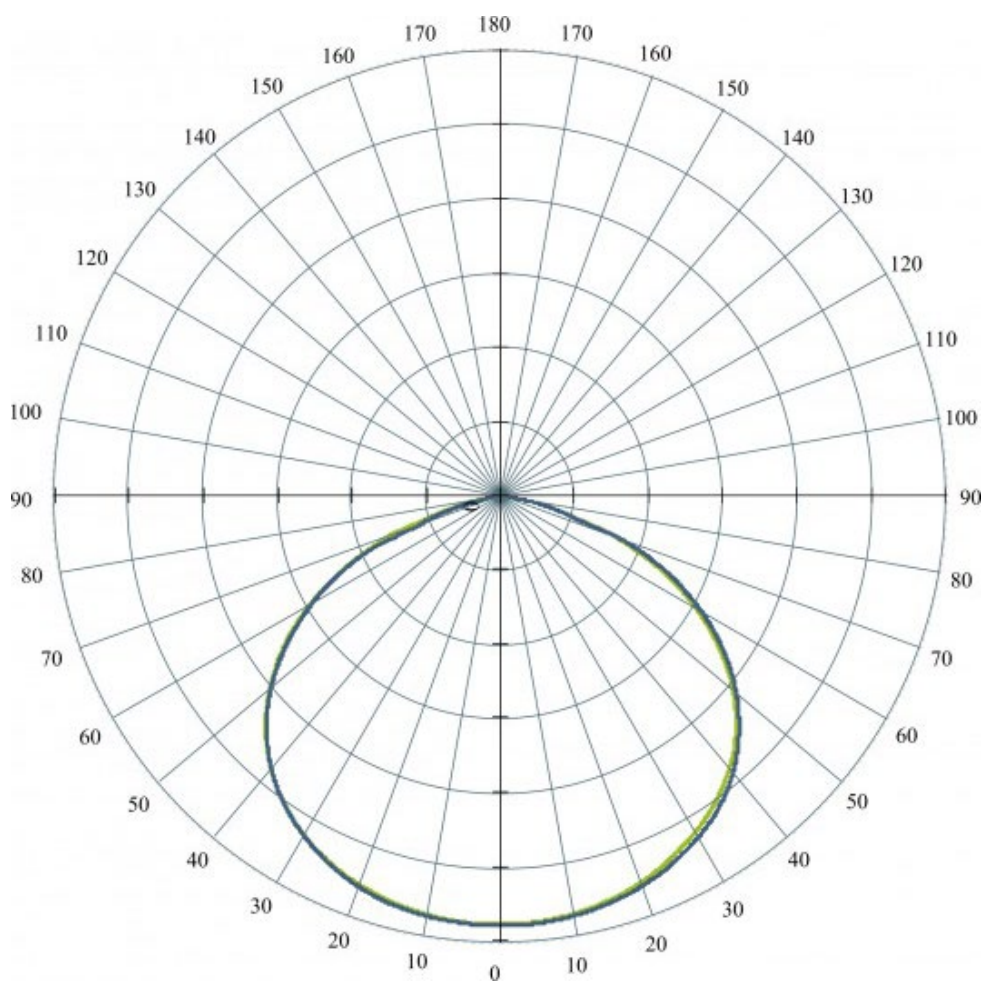

Технические данные

Кривая силы света

Габаритные размеры

В светильнике данной серии установлен светодиод марки: ХТ-Е White Cree.

ХТ-Е обладает высокой плотностью излучения, позволяющей повысить светоотдачу, при этом уменьшив размер и стоимость конечного изделия.

Кривая силы света светильника:

Угол раскрытия света составляет 120 °

Светодиодный прожектор 12В серии SPOTLIGHT от 20 Вт

Технические данные

Кривая силы света

Габаритные размеры

Габаритные и установочные размеры светильника: