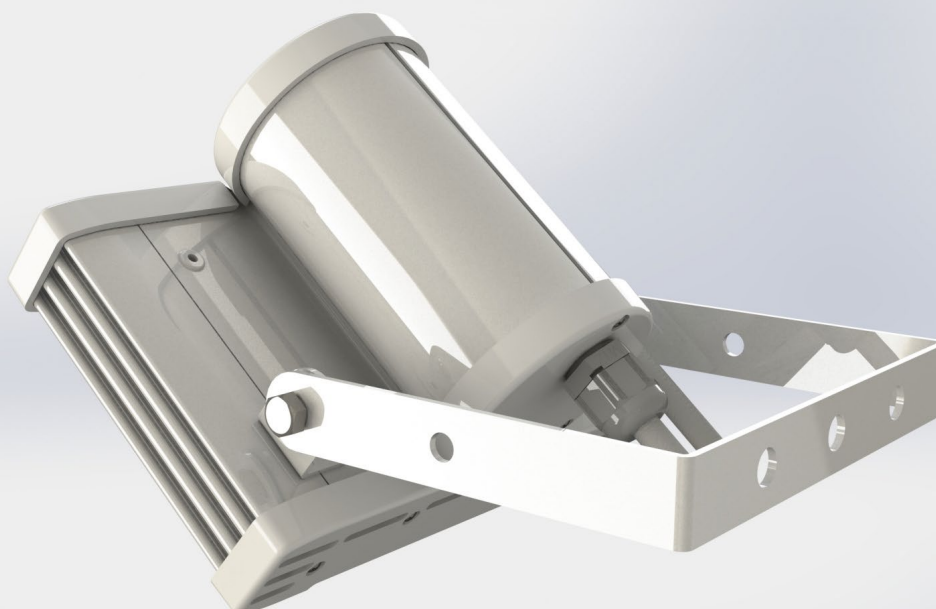

Светодиодный прожектор SPOTLIGHT 12В 20Вт

Архангельск (8182)63-90-72
Астана (7172)727-132
Астрахань (8512)99-46-04
Барнаул (3852)73-04-60
Белгород (4722)40-23-64
Брянск (4832)59-03-52
Владивосток (423)249-28-31
Волгоград (844)278-03-48
Вологда (8172)26-41-59
Воронеж (473)204-51-73
Екатеринбург (343)384-55-89

Иваново (4932)77-34-06
Ижевск (3412)26-03-58
Иркутск (395)279-98-46
Казань (843)206-01-48
Калининград (4012)72-03-81
Калуга (4842)92-23-67
Кемерово (3842)65-04-62
Киров (8332)68-02-04
Краснодар (861)203-40-90
Красноярск (391)204-63-61
Курск (4712)77-13-04
Липецк (4742)52-20-81

Магнитогорск (3519)55-03-13
Москва (495)268-04-70
Мурманск (8152)59-64-93
Набережные Челны (8552)20-53-41
Нижний Новгород (831)429-08-12
Новокузнецк (3843)20-46-81
Новосибирск (383)227-86-73
Омск (3812)21-46-40
Орел (4862)44-53-42
Оренбург (3532)37-68-04
Пенза (8412)22-31-16

Пермь (342)205-81-47
Ростов-на-Дону (863)308-18-15
Рязань (4912)46-61-64
Самара (846)206-03-16
Санкт-Петербург (812)309-46-40
Саратов (845)249-38-78
Севастополь (8692)22-31-93
Симферополь (3652)67-13-56
Смоленск (4812)29-41-54
Сочи (862)225-72-31
Ставрополь (8652)20-65-13

Сургут (3462)77-98-35
Тверь (4822)63-31-35
Томск (3822)98-41-53
Тула (4872)74-02-29
Тюмень (3452)66-21-18
Ульяновск (8422)24-23-59
Уфа (347)229-48-12
Хабаровск (4212)92-98-04
Челябинск (351)202-03-61
Череповец (8202)49-02-64
Ярославль (4852)69-52-93

Киргизия (996)312-96-26-47   Казахстан (772)734-952-31   Таджикистан (992)427-82-92-69