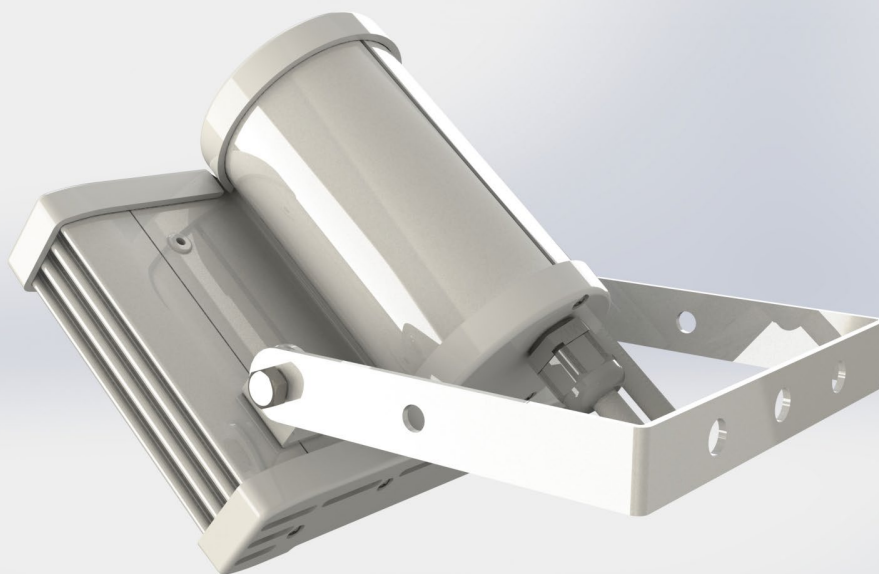

Отличительная особенность данного светильника в том, что для питания используется постоянное напряжение 12 вольт. Это указывает на высокую электробезопасность изделия и возможность его применения в любых пожароопасных помещениях. Наши светодиодные светильники оснащены встроенными повышающим трансформаторами напряжения, что позволяет подключать их к обычным аккумуляторным батареям напряжением до 12 вольт.

Предлагаемый LED осветитель подходит и для использования на открытом пространстве. Допустимые внешние температурные условия: от -55 до +60 С. Степень непроницаемости корпуса IP67 гарантирует, что устройству не страшны атмосферные осадки и пыль. Крепление светильника производится посредством собственного кронштейна с дальнейшей регулировкой угла наклона.

Несмотря на то, что стоимость светильника данной модели выше осветителей предыдущих поколений, выгода от его использования заключается в значительной энергоэффективности и экономии электроэнергии.

На нашем сайте Вы можете купить светодиодный светильник 12 вольт напрямую от производителя, минуя посредников. Это означает, что цена изделия будет минимальной. Кроме того, при оптовом заказе действует индивидуальная система скидок. Чтобы получить более подробную информацию, а также узнать условия заказа и доставки, звоните по указанным на сайте номерам телефонов.