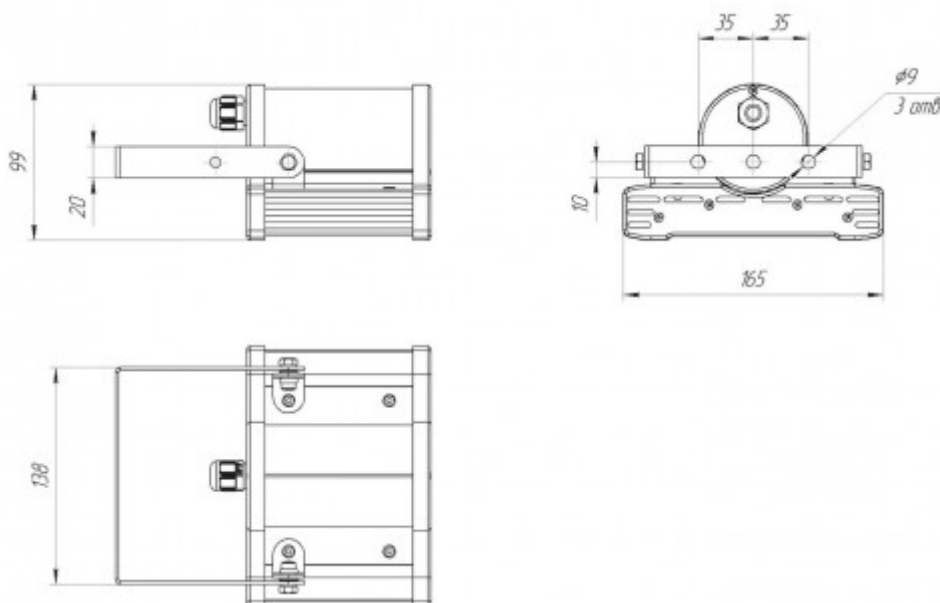

Кривая силы света светильника:

Угол раскрытия света составляет 120 °

Светодиодный прожектор 12В серии SPOTLIGHT от 20 Вт

Технические данные

Кривая силы света

Габаритные размеры

Габаритные и установочные размеры светильника: