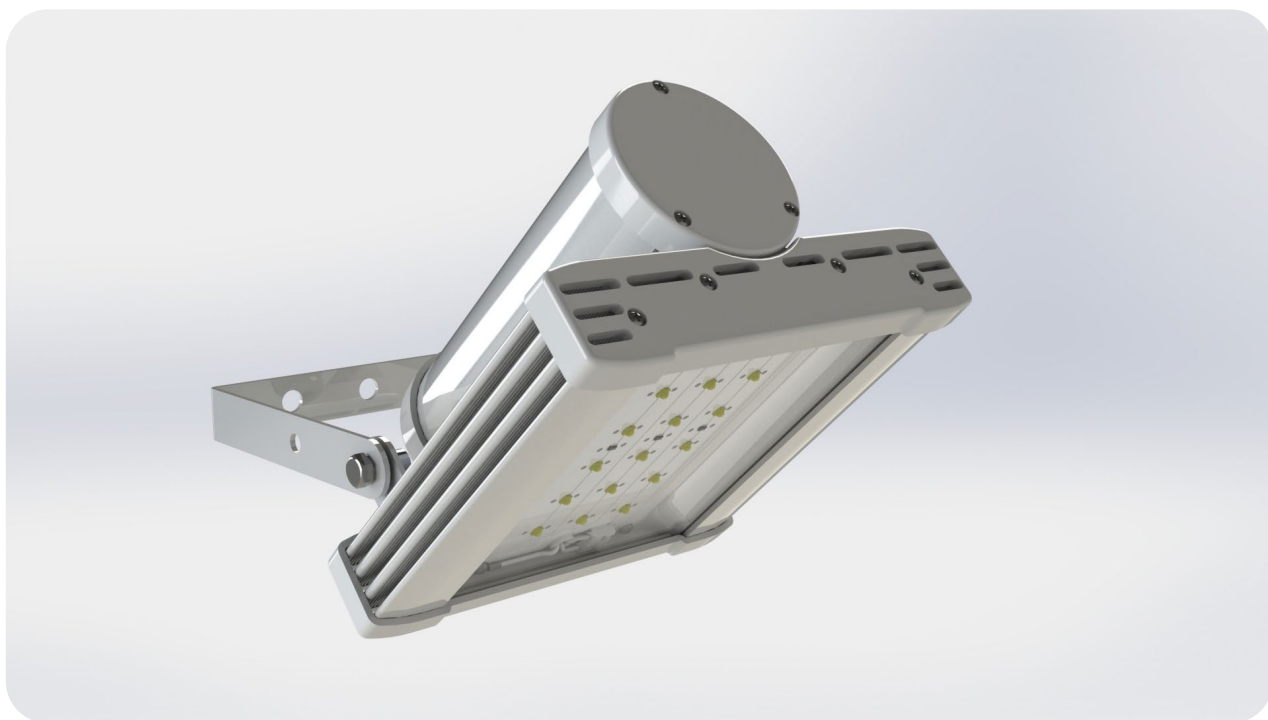

Светодиодный прожектор SPOTLIGHT 30Вт и 40Вт

Архангельск (8182)63-90-72
Астана (7172)727-132
Астрахань (8512)99-46-04
Барнаул (3852)73-04-60
Белгород (4722)40-23-64
Брянск (4832)59-03-52
Владивосток (423)249-28-31
Волгоград (844)278-03-48
Вологда (8172)26-41-59
Воронеж (473)204-51-73
Екатеринбург (343)384-55-89

Иваново (4932)77-34-06
Ижевск (3412)26-03-58
Иркутск (395)279-98-46
Казань (843)206-01-48
Калининград (4012)72-03-81
Калуга (4842)92-23-67
Кемерово (3842)65-04-62
Киров (8332)68-02-04
Краснодар (861)203-40-90
Красноярск (391)204-63-61
Курск (4712)77-13-04
Липецк (4742)52-20-81

Магнитогорск (3519)55-03-13
Москва (495)268-04-70
Мурманск (8152)59-64-93
Набережные Челны (8552)20-53-41
Нижний Новгород (831)429-08-12
Новокузнецк (3843)20-46-81
Новосибирск (383)227-86-73
Омск (3812)21-46-40
Орел (4862)44-53-42
Оренбург (3532)37-68-04
Пенза (8412)22-31-16

Пермь (342)205-81-47
Ростов-на-Дону (863)308-18-15
Рязань (4912)46-61-64
Самара (846)206-03-16
Санкт-Петербург (812)309-46-40
Саратов (845)249-38-78
Севастополь (8692)22-31-93
Симферополь (3652)67-13-56
Смоленск (4812)29-41-54
Сочи (862)225-72-31
Ставрополь (8652)20-65-13

Сургут (3462)77-98-35
Тверь (4822)63-31-35
Томск (3822)98-41-53
Тула (4872)74-02-29
Тюмень (3452)66-21-18
Ульяновск (8422)24-23-59
Уфа (347)229-48-12
Хабаровск (4212)92-98-04
Челябинск (351)202-03-61
Череповец (8202)49-02-64
Ярославль (4852)69-52-93

Киргизия (996)312-96-26-47   Казахстан (772)734-952-31   Таджикистан (992)427-82-92-69