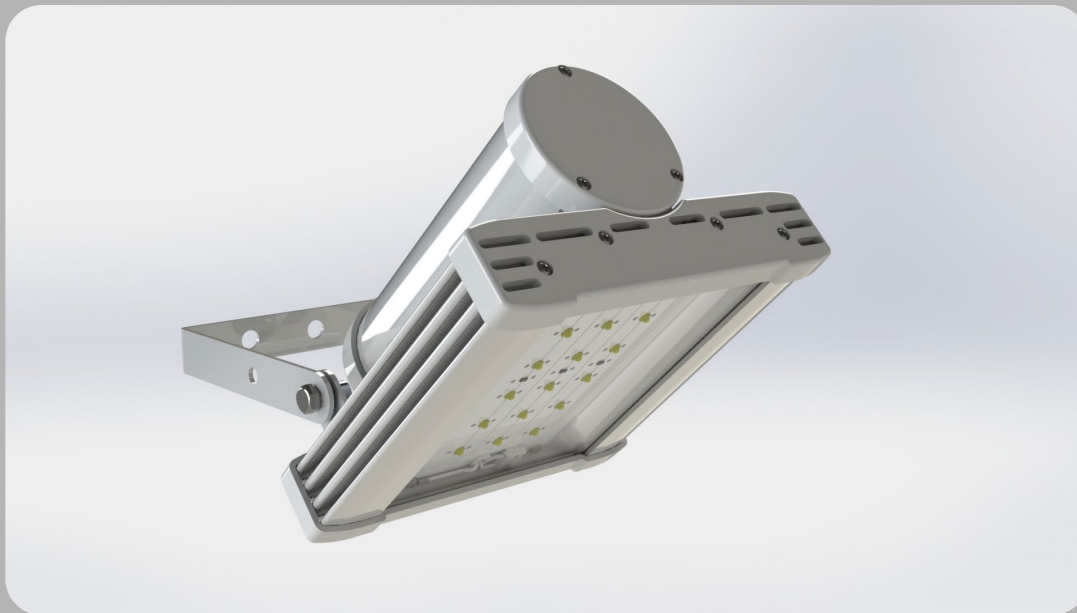

Киргизия (996)312-96-26-47 Казахстан (772)734-952-31 Таджикистан (992)427-82-92-69

Светодиодный прожектор SPOTLIGHT от 30 Вт

Технические данные

Кривая силы света

Габаритные размеры

Светодиодный прожектор данной серии, предназначен для искусственного освещения открытых пространств, внутри дворовых территорий, художественно-архитектурной подсветки, автостоянок. Является эффективным и экономически выгодным в соотношении люмен/ватт. Жесткое крепление светильника дает возможность регулировки после его установки. Опционально возможно установка узконаправленной вторичной оптики, для формирования глубокой кривой силы света, с различными углами.

Модель	BNL 30W SPOTLIGHT	BNL 40W SPOTLIGHT
Потребляемая мощность, Вт	30	40
Количество светодиодов	12	18
Суммарный световой поток, Лм *	3466	5199
Тип кривой света, КСС	Д	Д
Напряжение питания	~165-275 В, 50 Гц	
Марка светодиода	ХТ-Е White	
Цветовая температура, К	4500-5300	
Рабочий ток светодиодов, mA	650	
Материал корпуса	алюминий АД31	
Антикоррозийная защита корпуса	полимерное покрытие	
Цвет корпуса	RAL 9003	
Степень пылевлагозащиты корпуса	67	
Функция термостатирования	Есть	
Защита от перенапряжения	Есть	
Защита от импульсных напряжений	Нет	
Температура эксплуатации, С	от - 60 до + 45	
Вид климатического исполнения	УХЛ 1	
Класс защиты от поражения эл. током	1	
Габаритные размеры (ДхШхВ), мм	241x165x99	
Масса (без комплекта монтажных частей), кг	1.7	

Светодиодный прожектор SPOTLIGHT от 30 Вт

Технические данные

Кривая силы света

Габаритные размеры

В светильнике данной серии установлен светодиод марки: ХТ-Е White Cree.

ХТ-Е обладает высокой плотностью излучения, позволяющей повысить светоотдачу, при этом уменьшив размер и стоимость конечного изделия.

Кривая силы света светильника:

Угол раскрытия света составляет 120 °

Светодиодный прожектор SPOTLIGHT от 30 Вт

Технические данные

Кривая силы света

Габаритные размеры

Габаритные и установочные размеры светильника: