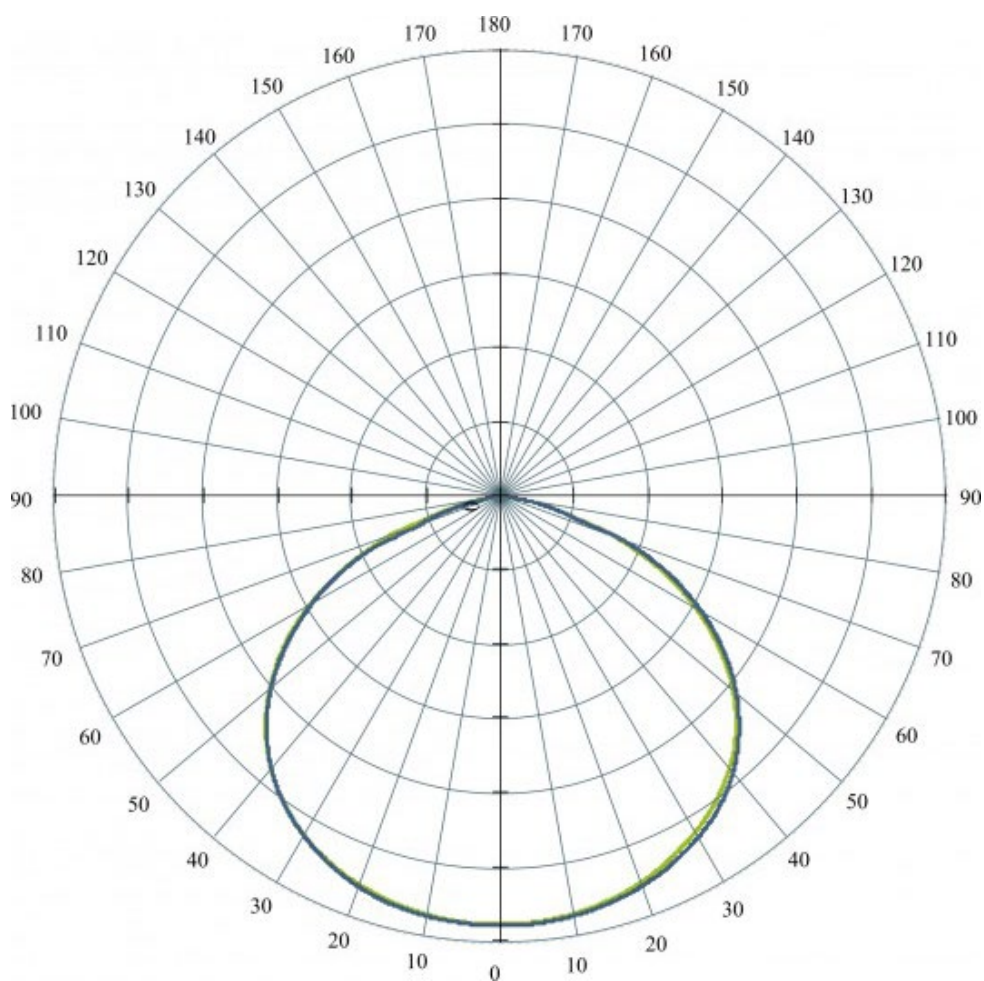

Светодиодный прожектор SPOTLIGHT от 30 Вт

Технические данные

Кривая силы света

Габаритные размеры

В светильнике данной серии установлен светодиод марки: ХТ-Е White Cree.

ХТ-Е обладает высокой плотностью излучения, позволяющей повысить светоотдачу, при этом уменьшив размер и стоимость конечного изделия.

Кривая силы света светильника:

Угол раскрытия света составляет 120 °

Светодиодный прожектор SPOTLIGHT от 30 Вт

Технические данные

Кривая силы света

Габаритные размеры

Габаритные и установочные размеры светильника: