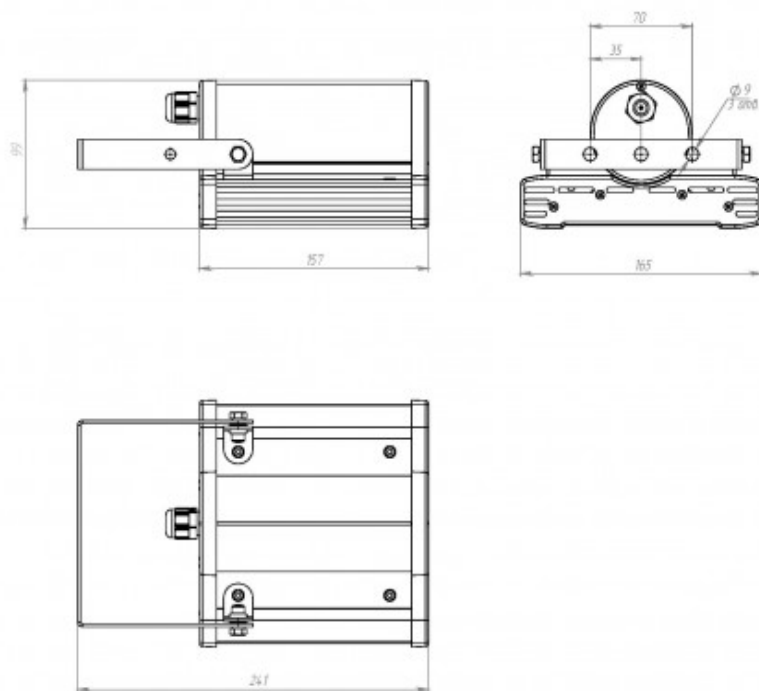

Кривая силы света светильника:

Угол раскрытия света составляет 120 °

Светодиодный прожектор SPOTLIGHT от 30 Вт

Технические данные

Кривая силы света

Габаритные размеры

Габаритные и установочные размеры светильника:

Монтаж светильника с регулируемым креплением серии SPOTLIGHT:

Установить кронштейн фасадного крепления на стену, фасад здания при помощи крепежных элементов.

Прикрутить к кронштейну фасадного крепления корпус светильника болтами М6 с моментом затяжки 5 Нм.